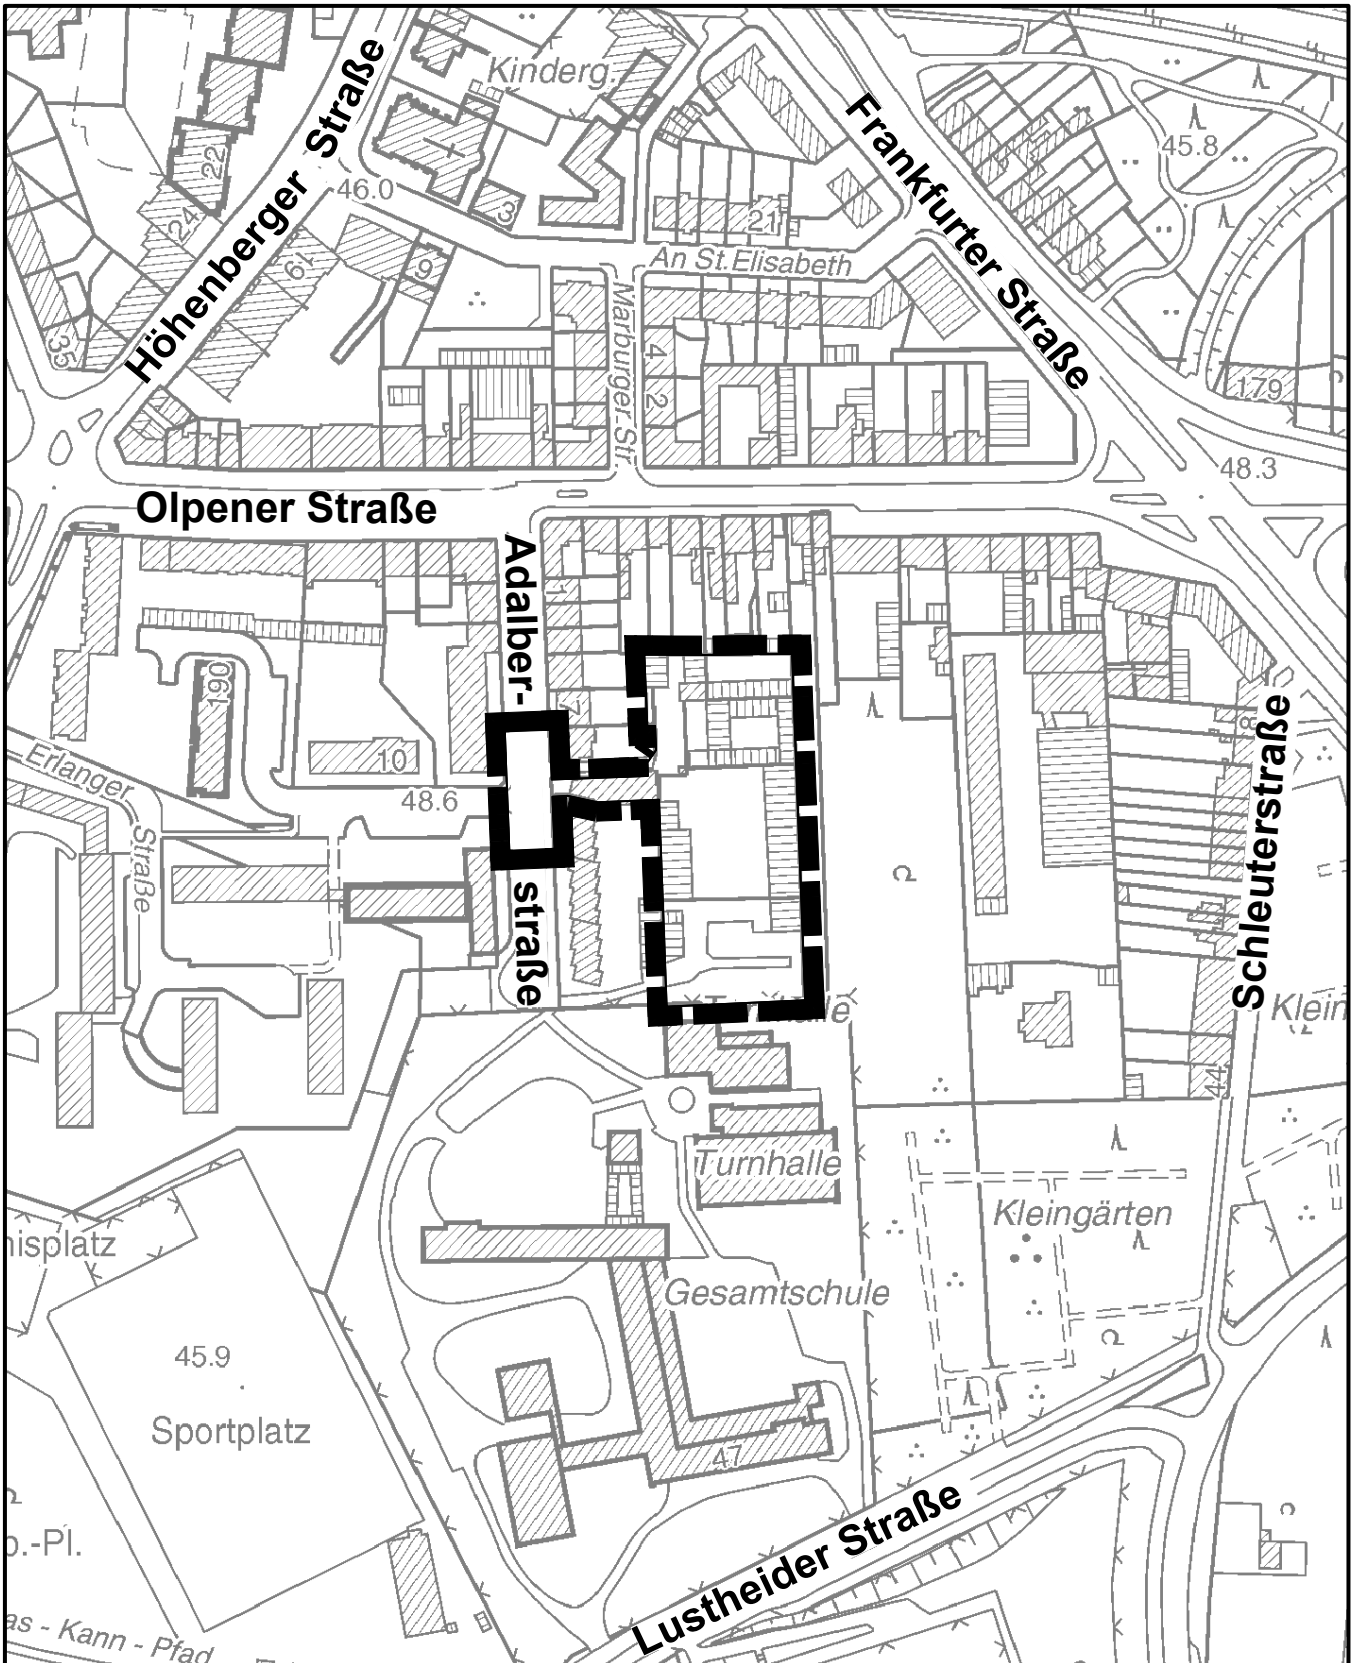

Geltungsbereich des (Vorhabenbezogenen) Bebauungsplanes 72453/03

Adalbertstraße

in Köln - Höhenberg

Maßstab 1 : 2 500

Planwirkungsbereich der Vorlage zur Orientierung von Mitgliedern des Rates, der Ausschüsse und der Bezirksvertretungen, die wegen Befangenheit an den Beratungen zu diesem Tagesordnungspunkt nicht teilnehmen dürfen.